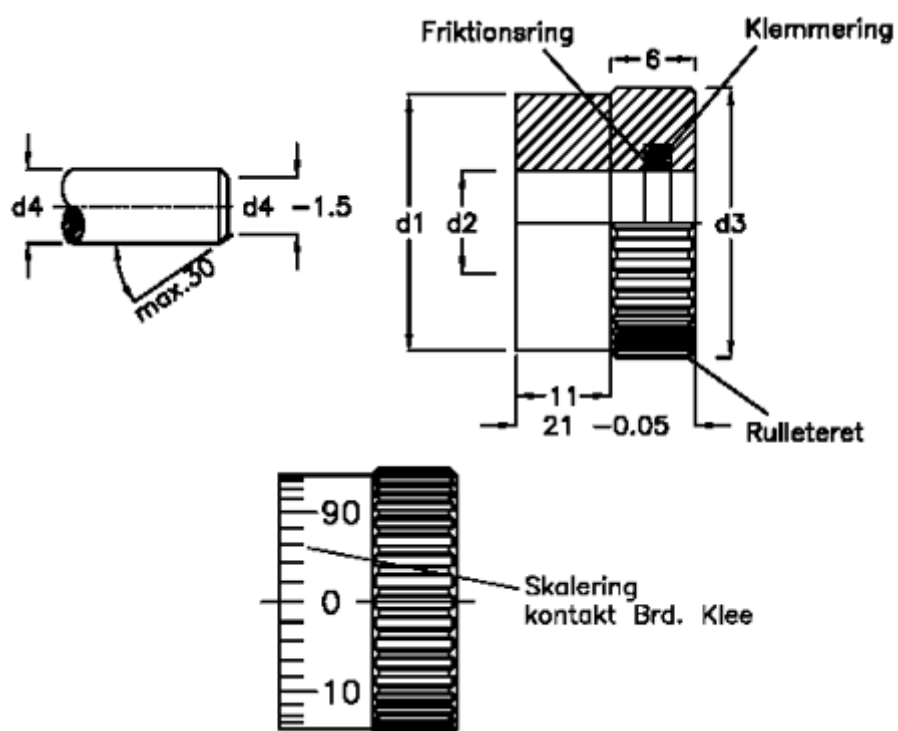

Article number: 20627237M
Description: E+G Skale ring
GN 164-60-R18-MCR

Measures

d1 = 60
d2 = 18
d3 = 61,4
d4 = 18/20